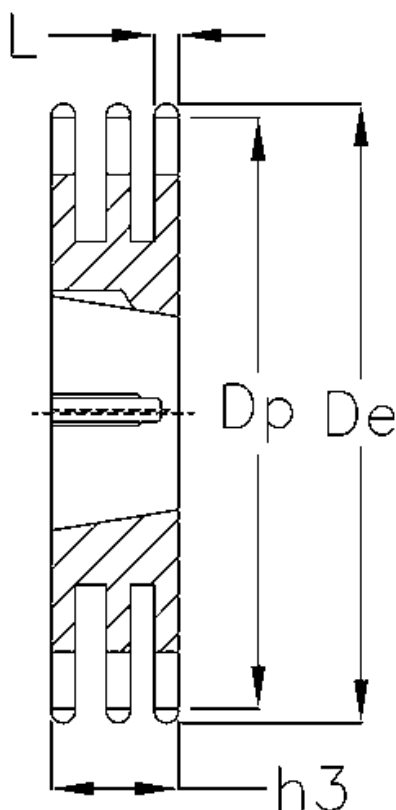

Varenummer: 616033005015
Beskrivelse: Bøsningshjul 08 B-3 Z=15 triplex
for bøsning 1008

Mål

Antal tænder	= 15	Kædestr. = 1/2" x 5/16"
Bøsning	= 1008	Materiale = Stål
C	= 1.3	
De	= 65.5	
Dp	= 61.9	
H	= 34.9	
h3	= 34.9	
Kædebetegnelse	= -	